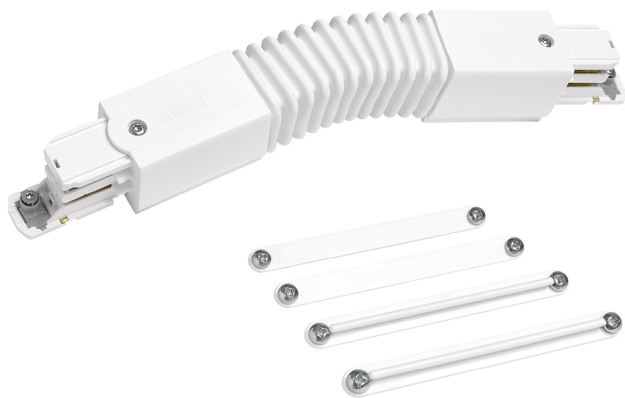

Accesorio
Ref. CS014B

Ref CS014B compatible equipos de la serie Cosmos. Color: Blanco

Dimensiones (mm):