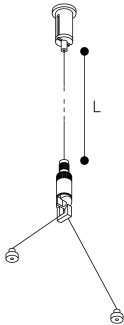

Accesorio

Ref. 1029SYS

Ref 1029SYS compatible equipos de la serie Sycom. Fabricado en Sistema de suspensión a techo mediante cable de acero. Fácil instalación y nivelación..

Dimensiones (mm):

L: 2000 mm