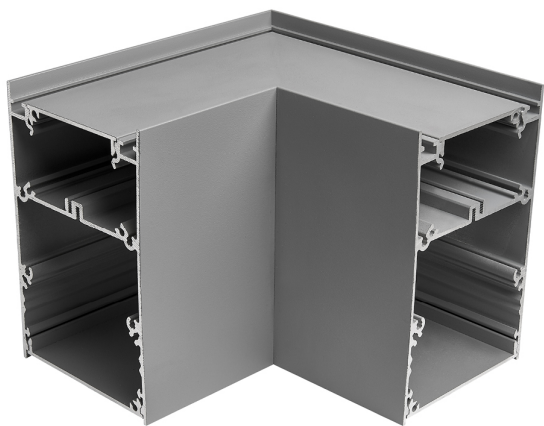

Accesorio
Ref. TZ70M006G

Ref TZ70M006G compatible equipos de la serie Trazzo Mixto. Color:
Gris

Dimensiones (mm):