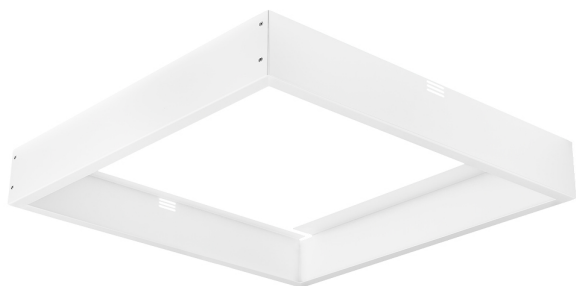

Accesorio

Ref. LXS3B

Ref LXS3B compatible equipos de la serie Luzerna Avant. Color: Blanco

Dimensiones (mm):