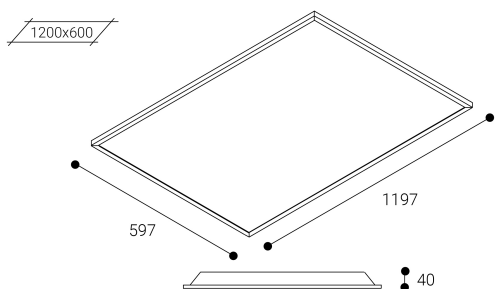

Advertencia: Las Luzerna LX5*** Ocupan dos direcciones DALI.

Dimensiones (mm):

Instalación: Mantener una distancia mínima de seguridad de 50 mm entre el equipo y el techo para garantizar su correcto funcionamiento.

* UGR variable según proyecto
* Seguridad fotobiológica 0/1: Exento de riesgo

Datos fotométricos:

Separación [m]	Diámetro cónico [m]	E(0°)	E(CD)	Intensidad lumínica [lx]
0.5	1.54	E(0°)	57.0°	10853 877
1.0	3.08	E(0°)	57.0°	2713 219
1.5	4.62	E(0°)	57.0°	1206 97
2.0	6.16	E(0°)	57.0°	678 55
2.5	7.70	E(0°)	57.0°	434 35
3.0	9.24	E(0°)	57.0°	381 24

Separación [m] Diámetro cónico [m] Intensidad lumínica [lx]
— CO - C180 (Semiángulo de dispersión: 114.0°)

* El fabricante se reserva el derecho a realizar modificaciones en el diseño o las especificaciones técnicas.