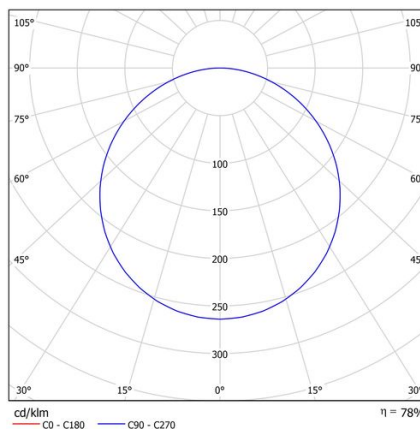

* L80B10 nos indica que a las 40.000 horas, el 90% de las luminarias tendrán un flujo lumínico igual o superior al 80% del valor inicial.

** L70B50 nos indica que a las 50.000 horas, el 50% de las luminarias tendrán un flujo lumínico igual o superior al 70% del valor inicial.