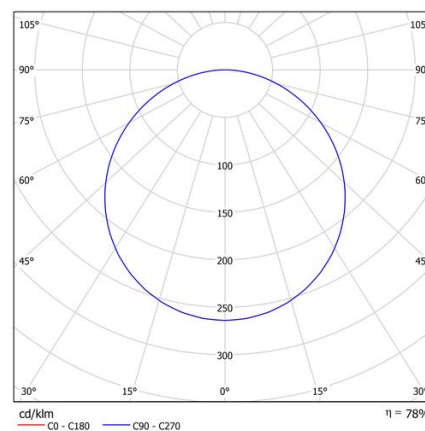

* El fabricante se reserva el derecho a realizar modificaciones en el diseño o las especificaciones técnicas.

* Garantía ampliable a cinco años según proyecto. Consultar condiciones.

* L80B10 nos indica que a las 54.000 horas, el 90% de las luminarias tendrán un flujo lumínico igual o superior al 80% del valor inicial.
** L70B10 nos indica que a las 54.000 horas, el 90% de las luminarias tendrán un flujo lumínico igual o superior al 70% del valor inicial.