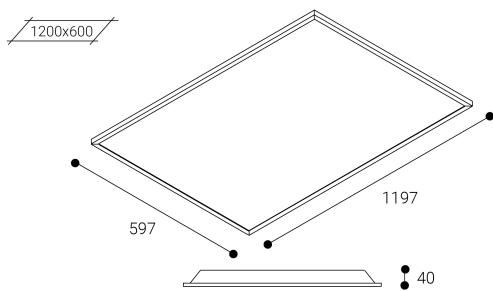

Pantallas iluminación LED: Luzerna Avant. Fabricado en perfiles de aluminio extrusionado, lacado con resinas poliéster de alto rendimiento mediante aplicación electrostática y posterior polimerizado, resistente a los rayos UV y a la corrosión. Lentes de PMMA para la correcta difusión y distribución de la luz. Difusor: Plástico técnico. Acabado: Blanco.

Advertencia: Las Luzerna LX5*** Ocupan dos direcciones DALI.

Lúmenes nominales	10280 lm
Flujo de salida	7991 lm
Temperatura de color (K)	4000
CRI	80
Horas de vida útil L80B10 *	54.000h
Horas de vida útil L70B10 **	54.000h
Elipses de Macadam	3
Ángulo de apertura	114
Seguridad fotobiológica	0
Consumo (W)	70,4
Potencia (W)	64
Voltaje	220-240V 50/60Hz
Factor de potencia	0,96
Clase	II
UGR	19
IP	20-54
IK	07
Peso (Kg)	4,4
Temperatura de funcionamiento (°C)	-20 a 40
Eficiencia energética	B

Dimensiones (mm):

Instalación: Mantener una distancia mínima de seguridad de 50 mm entre el equipo y el techo para garantizar su correcto funcionamiento.

* UGR variable según proyecto
* Seguridad fotobiológica 0/1: Exento de riesgo

Datos fotométricos:

Separación [m]	Diámetro cónico [m]	E(0°)	E(CD)	Intensidad luminica [lx]
0.5	1.54	10853	57.0° 877	
1.0	3.08	2713	57.0° 219	
1.5	4.62	1206	57.0° 97	
2.0	6.16	678	57.0° 55	
2.5	7.70	434	57.0° 35	
3.0	9.24	301	57.0° 24	

— C0 - C180 (Semiángulo de dispersión: 114.0°)