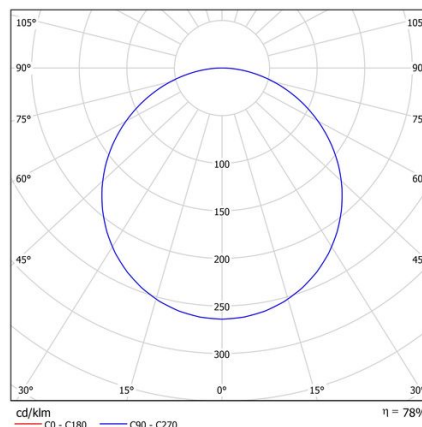

* L80B10 nos indica que a las 40.000 horas, el 90% de las luminarias tendrán un flujo lumínico igual o superior al 80% del valor inicial.
** L70B50 nos indica que a las 50.000 horas, el 50% de las luminarias tendrán un flujo lumínico igual o superior al 70% del valor inicial.