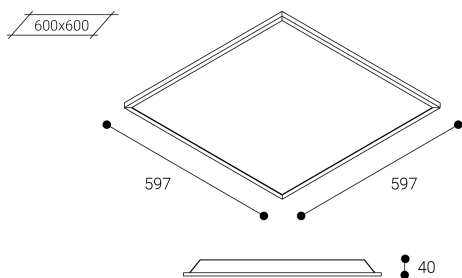

Advertencia: Las Luzerna LX5*** Ocupan dos direcciones DALI.

Dimensiones (mm):

Instalación: Mantener una distancia mínima de seguridad de 50 mm entre el equipo y el techo para garantizar su correcto funcionamiento.

Lúmenes nominales	5140 lm
Flujo de salida	3995 lm
Temperatura de color (K)	4000
CRI	80
Horas de vida útil L80B10 *	40.000h
Horas de vida útil L70B50 **	50.000h
Elipses de Macadam	3
Ángulo de apertura	114
Seguridad fotobiológica	0
Consumo (W)	35,2
Potencia (W)	32
Voltaje	220-240V 50/60Hz
Factor de potencia	0,96
Clase	II
UGR	19
IP	20-54
IK	07
Peso (Kg)	2,134
Temperatura de funcionamiento (°C)	-20 a 40
Eficiencia energética	B

* UGR variable según proyecto
* Seguridad fotobiológica 0/1: Exento de riesgo

Datos fotométricos:

Separación [m]	Diámetro cónico [m]	Intensidad luminica [lx]
0.5	1.54	E(0°) 5427 E(CD) 57.0° 439
1.0	3.08	E(0°) 1357 E(CD) 57.0° 110
1.5	4.62	E(0°) 603 E(CD) 57.0° 49
2.0	6.16	E(0°) 338 E(CD) 57.0° 27
2.5	7.70	E(0°) 217 E(CD) 57.0° 18
3.0	9.24	E(0°) 151 E(CD) 57.0° 12