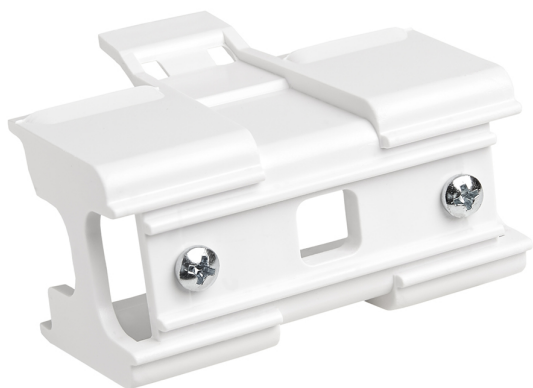

Accesorio

Ref. LI014

Ref LI014 compatible equipos de la serie Linnea.

Dimensiones (mm):