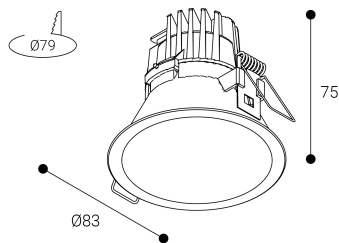

Downlights Empotrables
Ref. IR04TB

Empotrable

Downlights Empotrables: IR. Difusor: Policarbonato transparente.
Acabado: Blanco.

Dimensiones (mm):

Instalación: Mantener una distancia mínima de seguridad de 50 mm entre el equipo y el techo para garantizar su correcto funcionamiento.

Lúmenes nominales	700 lm
Flujo de salida	643 lm
Temperatura de color (K)	4000
CRI	80
Horas de vida útil L80B10 *	60.000h
Horas de vida útil L70B10 **	60.000h
Elipses de Macadam	3
Ángulo de apertura	61
Seguridad fotobiológica	1
Consumo (W)	6,4
Potencia (W)	5,8
Voltaje	220-240V 50/60Hz
Factor de potencia	0,85
Clase	II
UGR	19
IP	20-54
IK	04
Peso (Kg)	0,14
Temperatura de funcionamiento (°C)	-20 a 40
Eficiencia energética	D