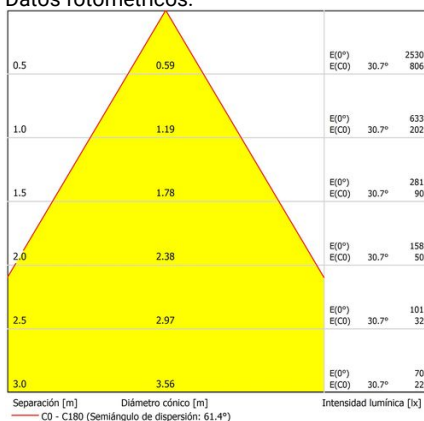

Instalación: Mantener una distancia mínima de seguridad de 50 mm entre el equipo y el techo para garantizar su correcto funcionamiento.

Datos fotométricos:

* El fabricante se reserva el derecho a realizar modificaciones en el diseño o las especificaciones técnicas.

* Garantía ampliable a cinco años según proyecto. Consultar condiciones.

Lúmenes nominales	700 lm
Flujo de salida	643 lm
Temperatura de color (K)	4000
CRI	80
Horas de vida útil L80B10 *	60.000h
Horas de vida útil L70B10 **	60.000h
Elipses de Macadam	3
Ángulo de apertura	61
Seguridad fotobiológica	1
Consumo (W)	6,4
Potencia (W)	5,8
Voltaje	220-240V 50/60Hz
Factor de potencia	0,85
Clase	II
UGR	19
IP	20-54
IK	04
Peso (Kg)	0,14
Temperatura de funcionamiento (°C)	-20 a 40
Eficiencia energética	D

* UGR variable según proyecto
* Seguridad fotobiológica 0/1: Exento de riesgo