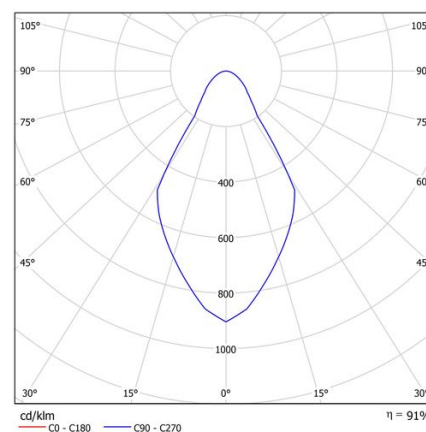

* L80B10 nos indica que a las 60.000 horas, el 90% de las luminarias tendrán un flujo lumínico igual o superior al 80% del valor inicial.

** L70B10 nos indica que a las 60.000 horas, el 90% de las luminarias tendrán un flujo lumínico igual o superior al 70% del valor inicial.