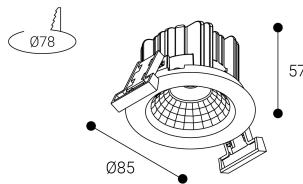

Dimensiones (mm):

Instalación: Mantener una distancia mínima de seguridad de 50 mm entre el equipo y el techo para garantizar su correcto funcionamiento.

Lúmenes nominales	760 lm
Flujo de salida	706 lm
Temperatura de color (K)	3000
CRI	80
Horas de vida útil L80B10 *	60.000h
Horas de vida útil L70B10 **	60.000h
Elipses de Macadam	4
Ángulo de apertura	94
Seguridad fotobiológica	1
Consumo (W)	7
Potencia (W)	6,4
Voltaje	220-240V 50/60Hz
Factor de potencia	0,5
Clase	II
UGR	19
IP	20
IK	-
Peso (Kg)	0,3
Temperatura de funcionamiento (°C)	-20 a 40
Eficiencia energética	D

* UGR variable según proyecto
* Seguridad fotobiológica 0/1: Exento de riesgo

Datos fotométricos:

Separación [m]	Diámetro cónico [m]	Intensidad lumínica [lx]
0.5	1.07	E(0°) 1506 E(C0) 47.0° 241
1.0	2.14	E(0°) 376 E(C0) 47.0° 60
1.5	3.22	E(0°) 167 E(C0) 47.0° 27
2.0	4.29	E(0°) 94 E(C0) 47.0° 15
2.5	5.36	E(0°) 60 E(C0) 47.0° 10
3.0	6.43	E(0°) 42 E(C0) 47.0° 7

Separación [m] Diámetro cónico [m] Intensidad lumínica [lx]
— C0 - C180 (Semiángulo de dispersión: 94.0°)

* El fabricante se reserva el derecho a realizar modificaciones en el diseño o las especificaciones técnicas.