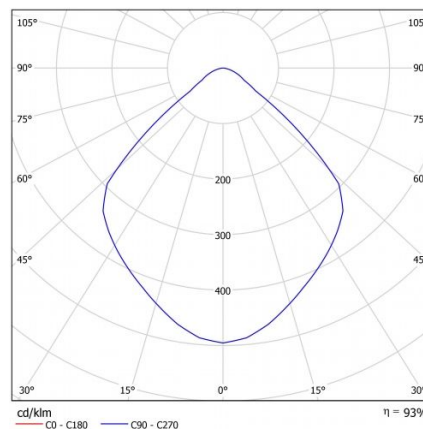

* L80B10 nos indica que a las 60.000 horas, el 90% de las luminarias tendrán un flujo lumínico igual o superior al 80% del valor inicial.

** L70B10 nos indica que a las 60.000 horas, el 90% de las luminarias tendrán un flujo lumínico igual o superior al 70% del valor inicial.