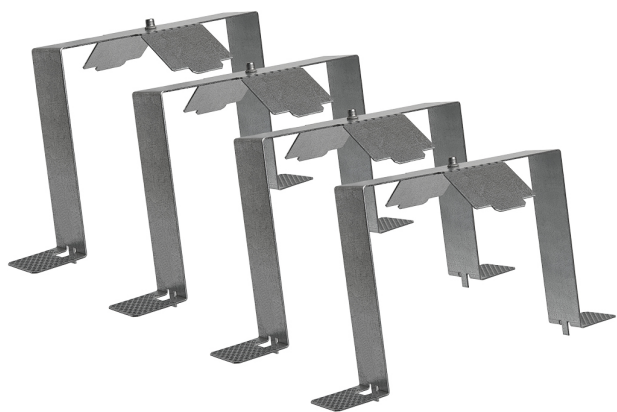

Accesorio  
Ref. CS0314

---

Ref CS0314 compatible equipos de la serie Cosmos.

Dimensiones (mm):