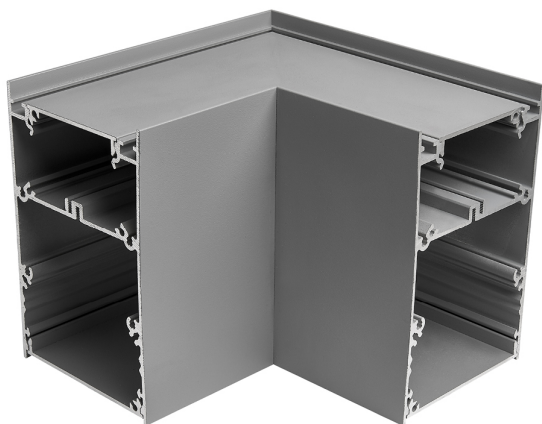

Accesorio

Ref. TZ70M006G

Ref TZ70M006G compatible equipos de la serie Trazzo Mixto.

Fabricado en Aplique de pared o techo fabricado con envolvente de ABS inyectada y difusor de policarbonato opal.. Color: Gris

Dimensiones (mm):